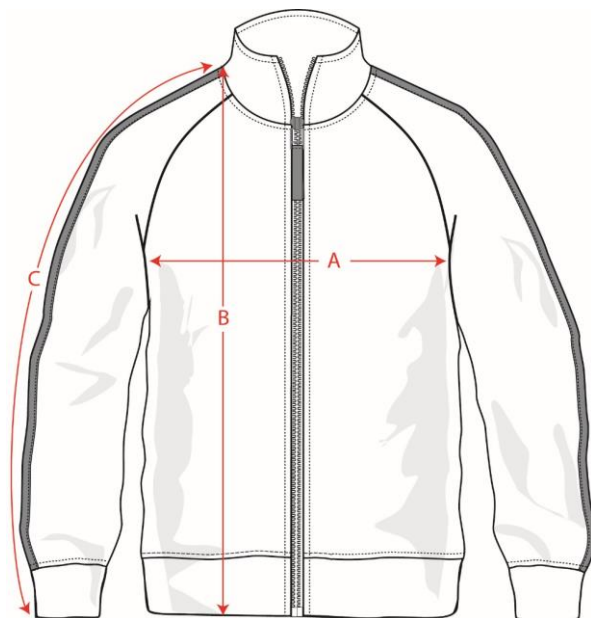

31500-900339 Retrojacke, Unisex

Größen/Sizes	110	116	122	128	134	140	146	152	158	164	S	M	L	XL
A: 1/2 Brustweite/ Half Chest	34,5 cm	36 cm	37,5 cm	39 cm	40,5 cm	42 cm	43,5 cm	45 cm	46,5 cm	48 cm	51 cm	54 cm	57 cm	62 cm
B: Länge Vorne/ Body Length Front	43,5 cm	45 cm	46,5 cm	48 cm	49,5 cm	51 cm	52,5 cm	54 cm	55,5 cm	57 cm	60 cm	63 cm	65 cm	67 cm
C: Armlänge/ Sleeve Length	54 cm	55 cm	56 cm	57 cm	58 cm	59 cm	60 cm	61 cm	62 cm	63 cm	68 cm	69 cm	70 cm	71 cm